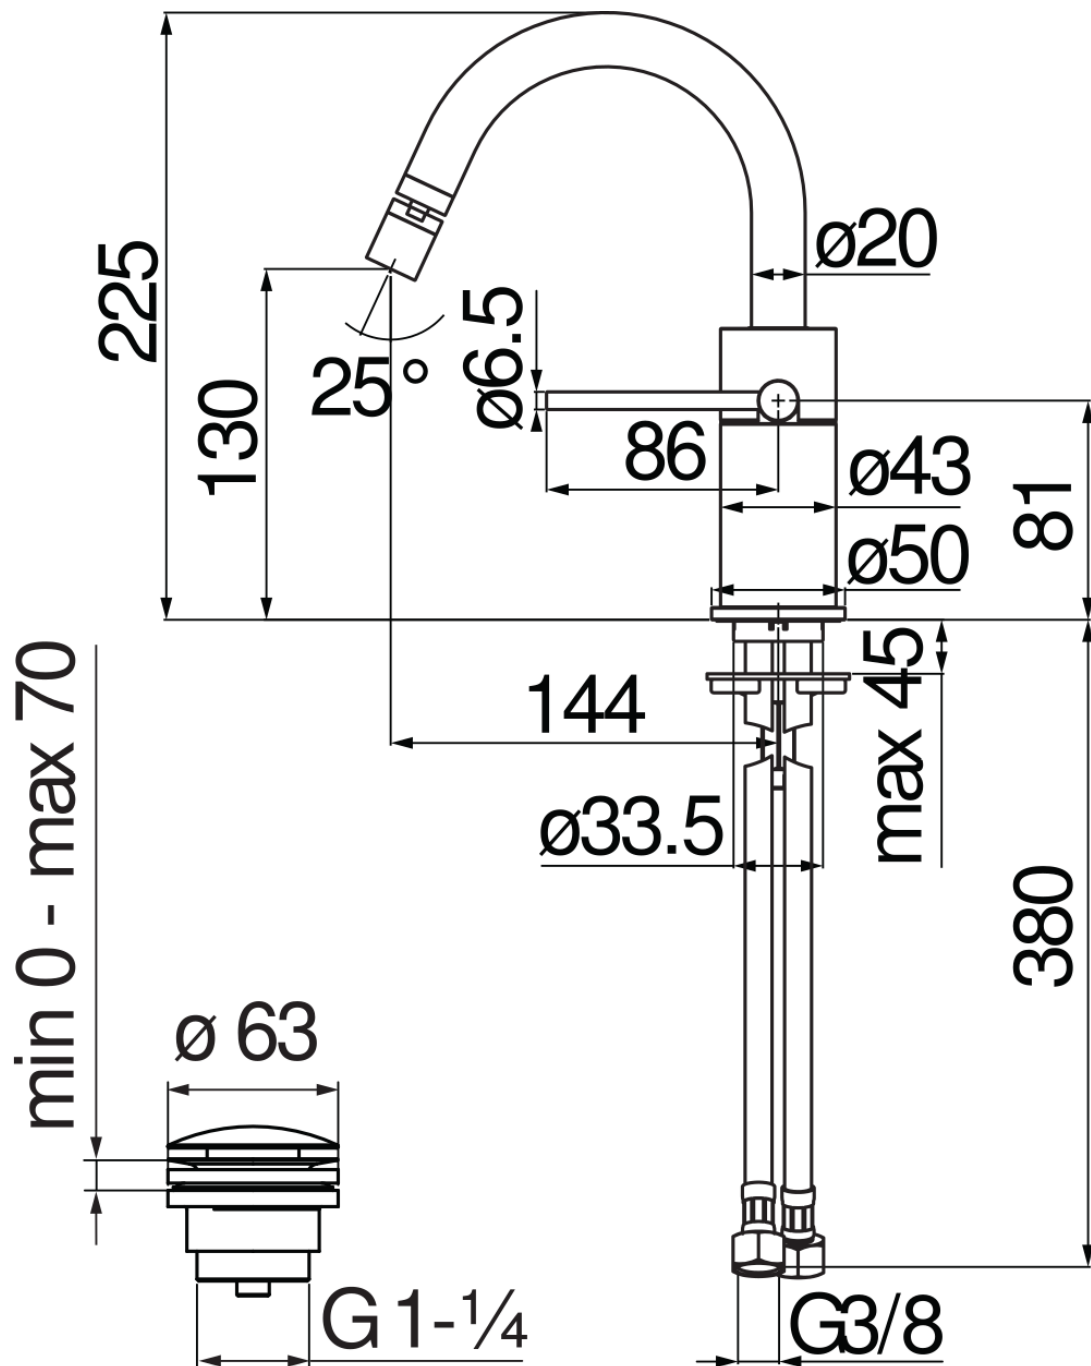

SPECIFICHE

Monocomando

Chocolate red PVD

Aeratore anticalcare M 16 x 1, portata 5 l/min

Bocca girevole, getto orientabile

Scarico 1 1/4" push, flessibili inox ø 3/8"

Limitatore di energia con apertura in acqua fredda

Imballo: 41 x 21 x 7 cm / 0,006027 m³

DIAGRAMMA DI PORTATA: ACQUA CALDA/FREDDA

DIAGRAMMA DI PORTATA: ACQUA MISCELATA